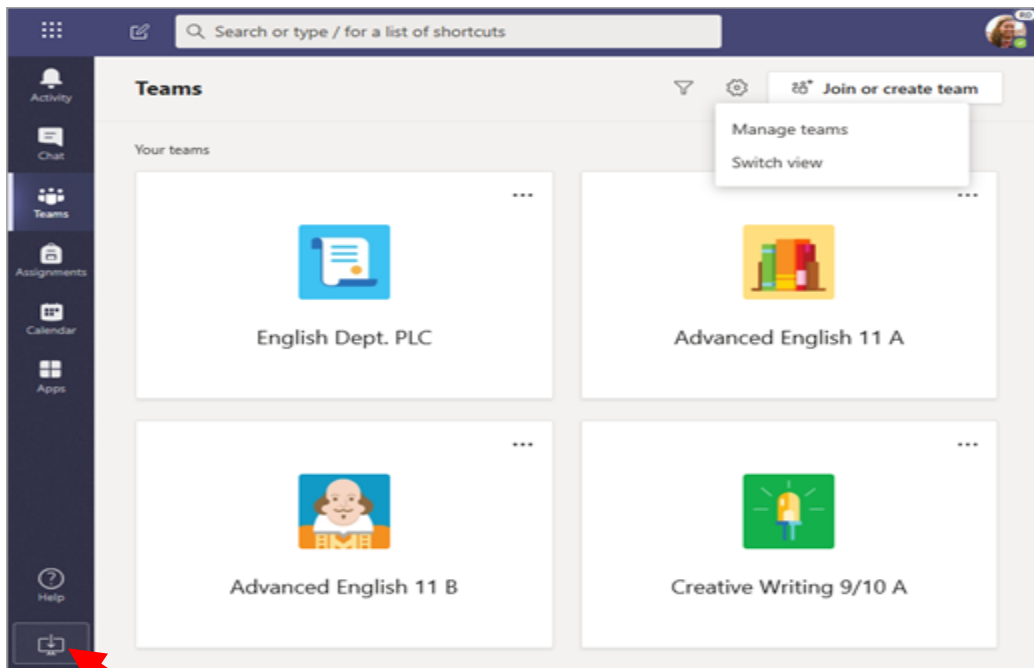

ACCESO A TEAMS ONLINE DESDE UN ORDENADOR

<https://teams.microsoft.com>

<https://login.microsoftonline.com>

También podemos acceder a TEAMS introduciendo una de estas direcciones en nuestro navegador:

<https://teams.microsoft.com> → entraremos directamente en la aplicación.

<https://login.microsoftonline.com> → Accederemos a office365 y a TEAMS.

También podemos descargarnos la aplicación para ordenador pulsando el icono de descarga.