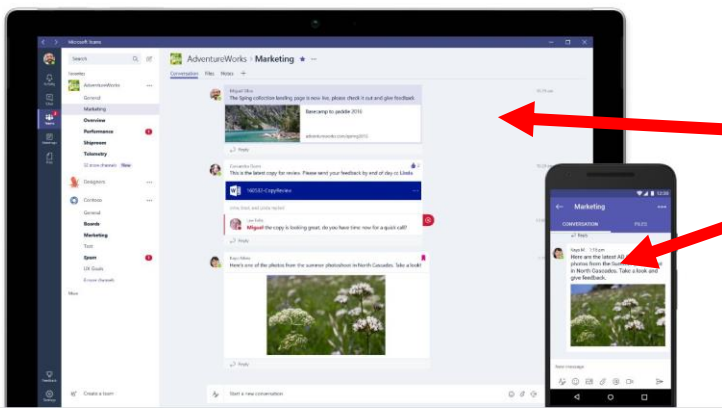

4. Ya disponemos de TEAMS en nuestro dispositivo.

ACCESO A TEAMS ONLINE DESDE UN ORDENADOR

 <https://teams.microsoft.com>

  <https://login.microsoftonline.com>

También podemos acceder a TEAMS introduciendo una de estas direcciones en nuestro navegador: